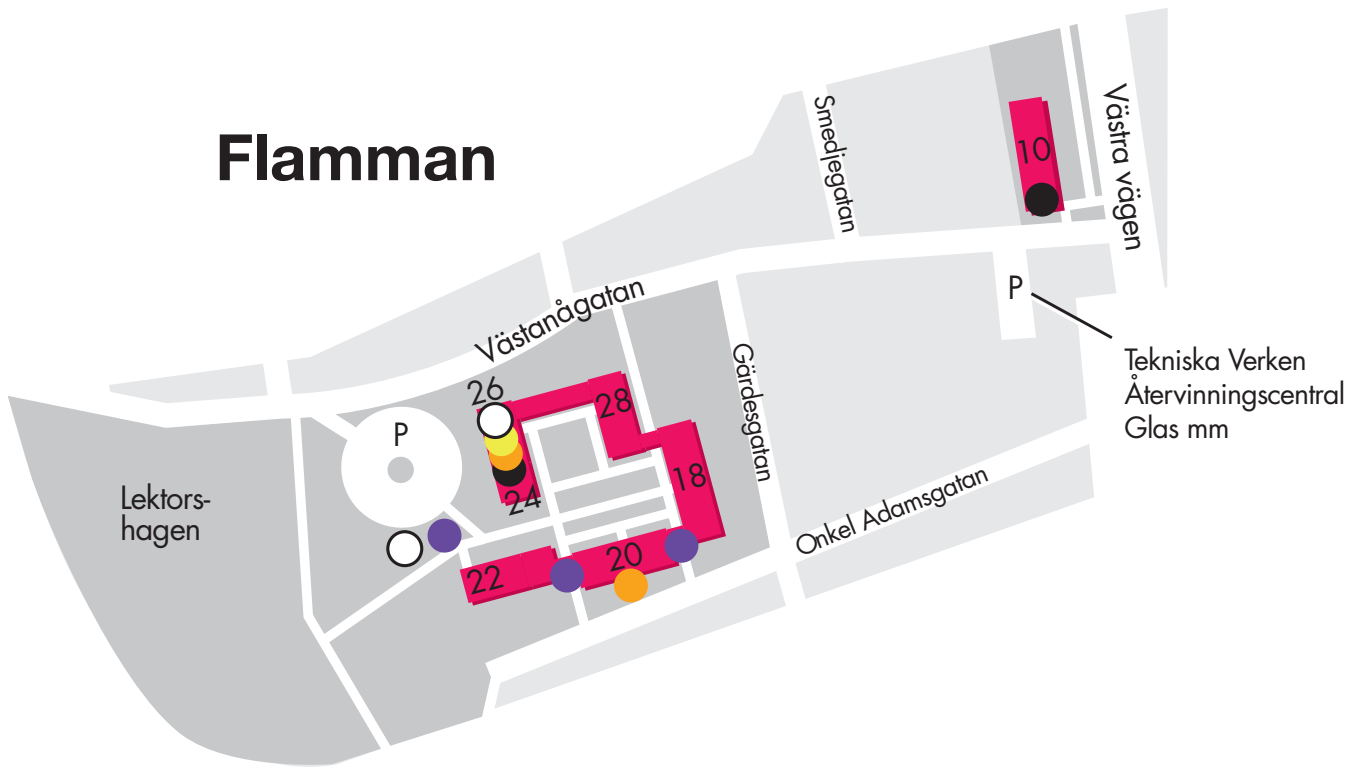

Flamman

T1

- Tvättstuga/Laundry room
- Bastu/Sauna
- Cykelrum/Bicycle storage
- Förråd/Store
- Återvinningsstation/Resycling station