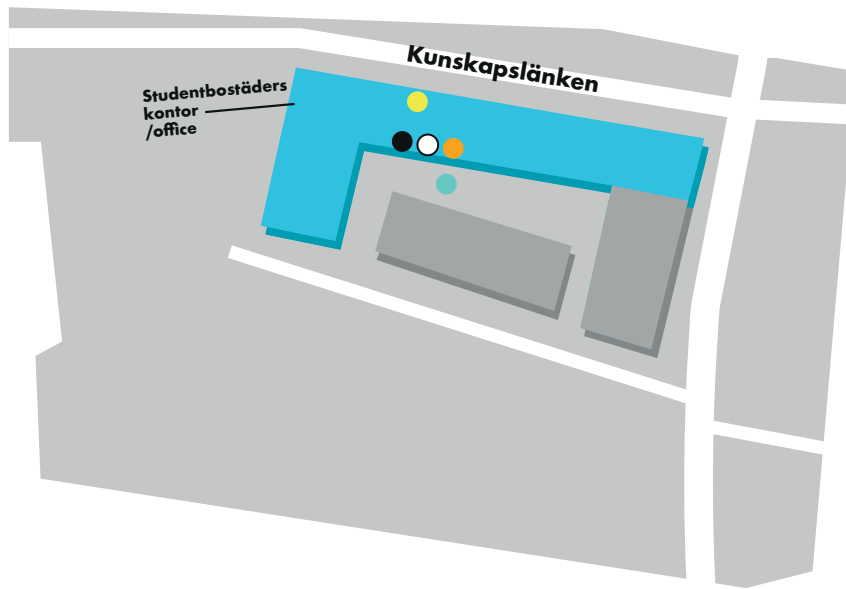

Gnistan

- Tvättstuga/Laundry room
- Sopsug/Waste disposal
- Bastu/Sauna
- Cykelrum/Bicycle storage
- Förråd/Storage

Återvinningsrum

finns i Flustret, bredvid
Räddningsstationen.

The recycling room

is located in Flustret, next
to the rescue station.