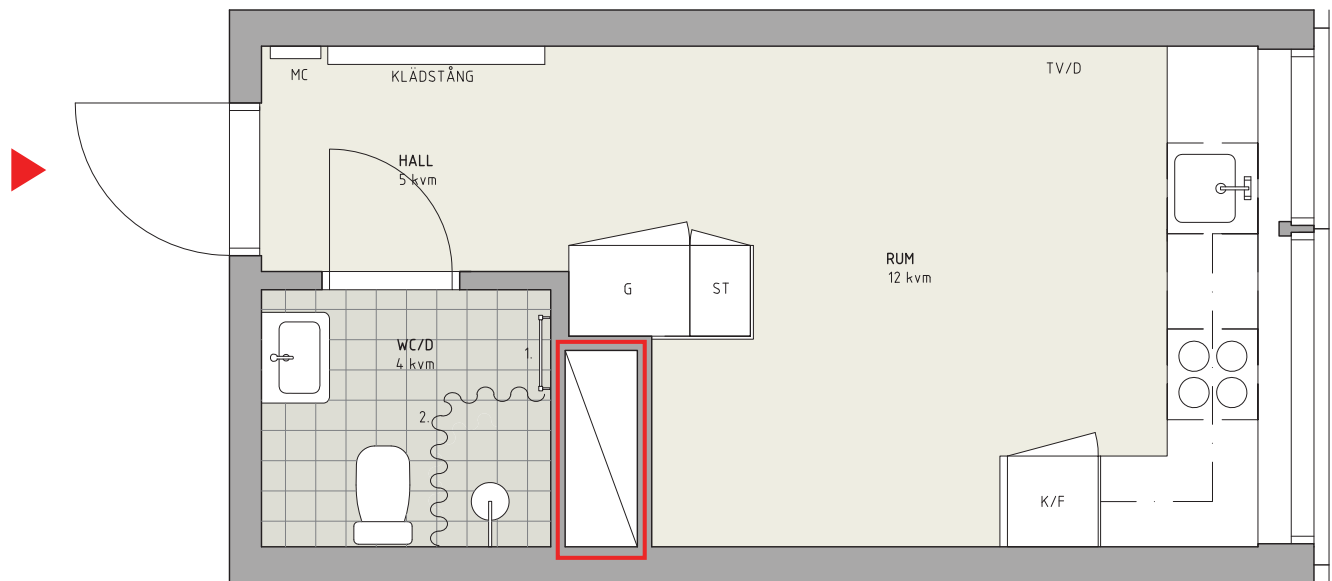

ST / STÄDSKÅP

K/F / KYL OCH FRYS

MC MEDIACENTRAL

 I MARKERADE FÄLT FÅR INGA INFÄSTNINGAR ELLER SKRUVAR DRAS PÅ GRUND AV INSTALLATIONER I VÄGGEN

1. HANDDUKSTORK

2. DUSCHDRAPERI

SKALA A4 1:50

Studentbostäder förbehåller sig rätten till ändringar.