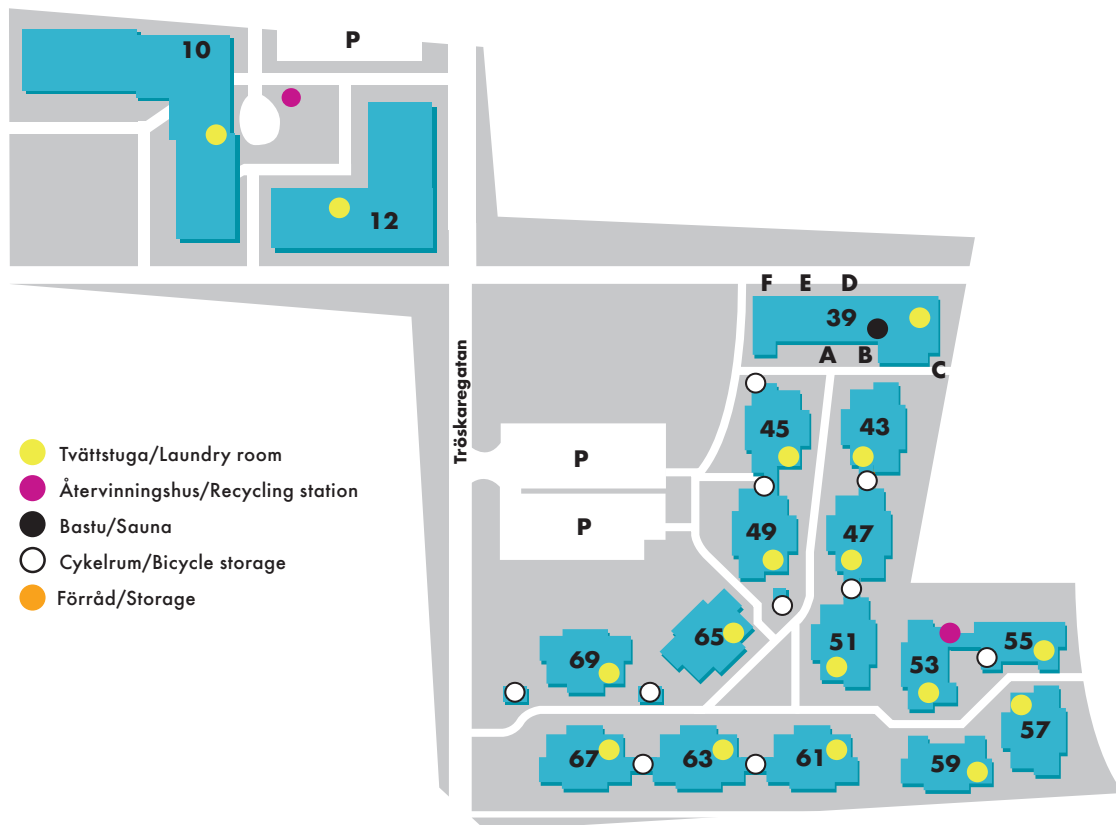

Lambohov

- Tvättstuga/Laundry room
- Återvinningshus/Recycling station
- Bastu/Sauna
- Cykelrum/Bicycle storage
- Förråd/Storage