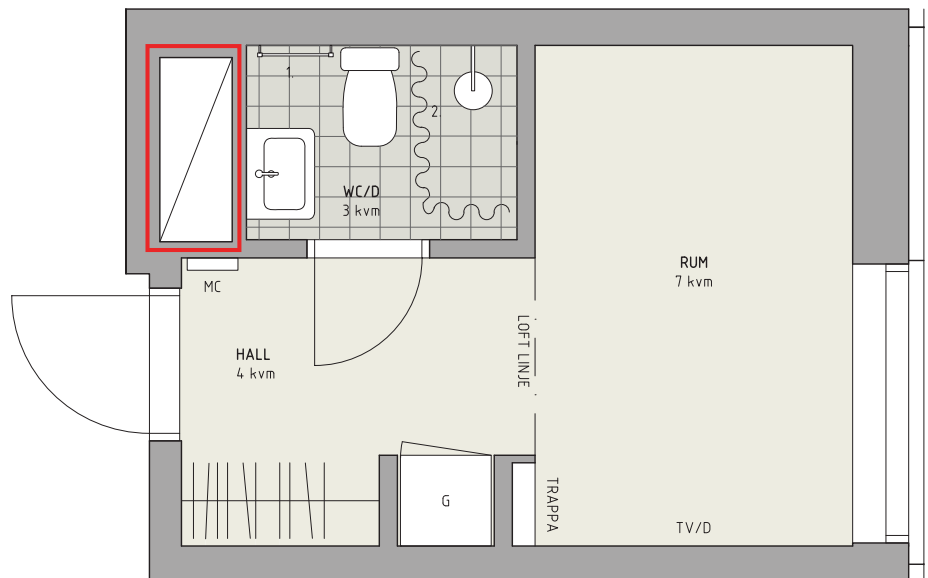

## TECKNINGSFÖRKLARING

G / GARDEROB

||||| KLÄDSTÅNG

TV/D TV/DATAUTTAG

MC MEDIACENTRAL

I MARKERADE FÄLT FÅR INGA INFÄSTNINGAR ELLER SKRUVAR DRAS PÅ GRUND AV INSTALLATIONER I VÄGGEN

1. HANDDUKSTORK
2. DUSCHDRAPERI

LOFT

PLAN

SKALA A4 1:50