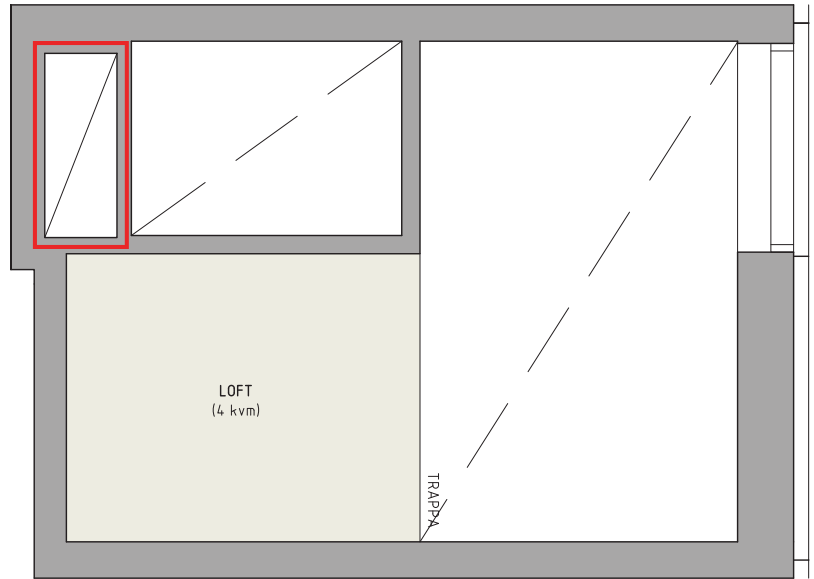

## TECKNINGSFÖRKLARING

G / GARDEROB

||||| KLÄDSTÅNG

TV/D TV/DATAUTTAG

MC MEDIACENTRAL

I MARKERADE FÄLT FÅR INGA INFÄSTNINGAR ELLER SKRUVAR DRAS PÅ GRUND AV INSTALLATIONER I VÄGGEN

1. HANDDUKSTORK
2. DUSCHDRAPERI

LOFT

PLAN

SKALA A4 1:50