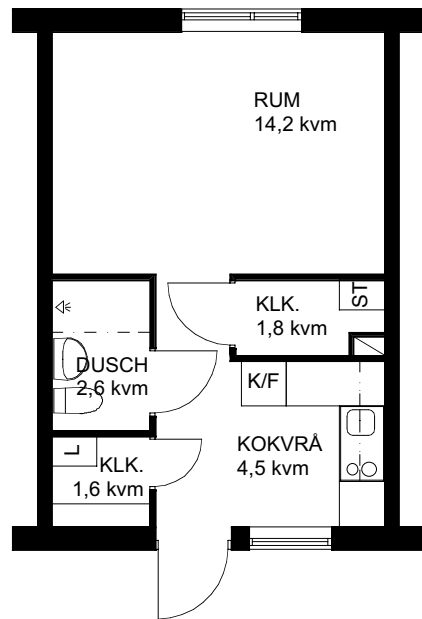

ISSKRAPAN

TROSKAREG_39_29_C

TRÖSKAREGATAN 39
1 RUM OCH KOKVRÅ 29 kvm

LÄGENHETSNUMMER:

94B3922

94B3932

G	GARDEROB
L	LINNESKÅP
ST	STÄDSKÅP
K/F	KYL/FRYSSKÅP