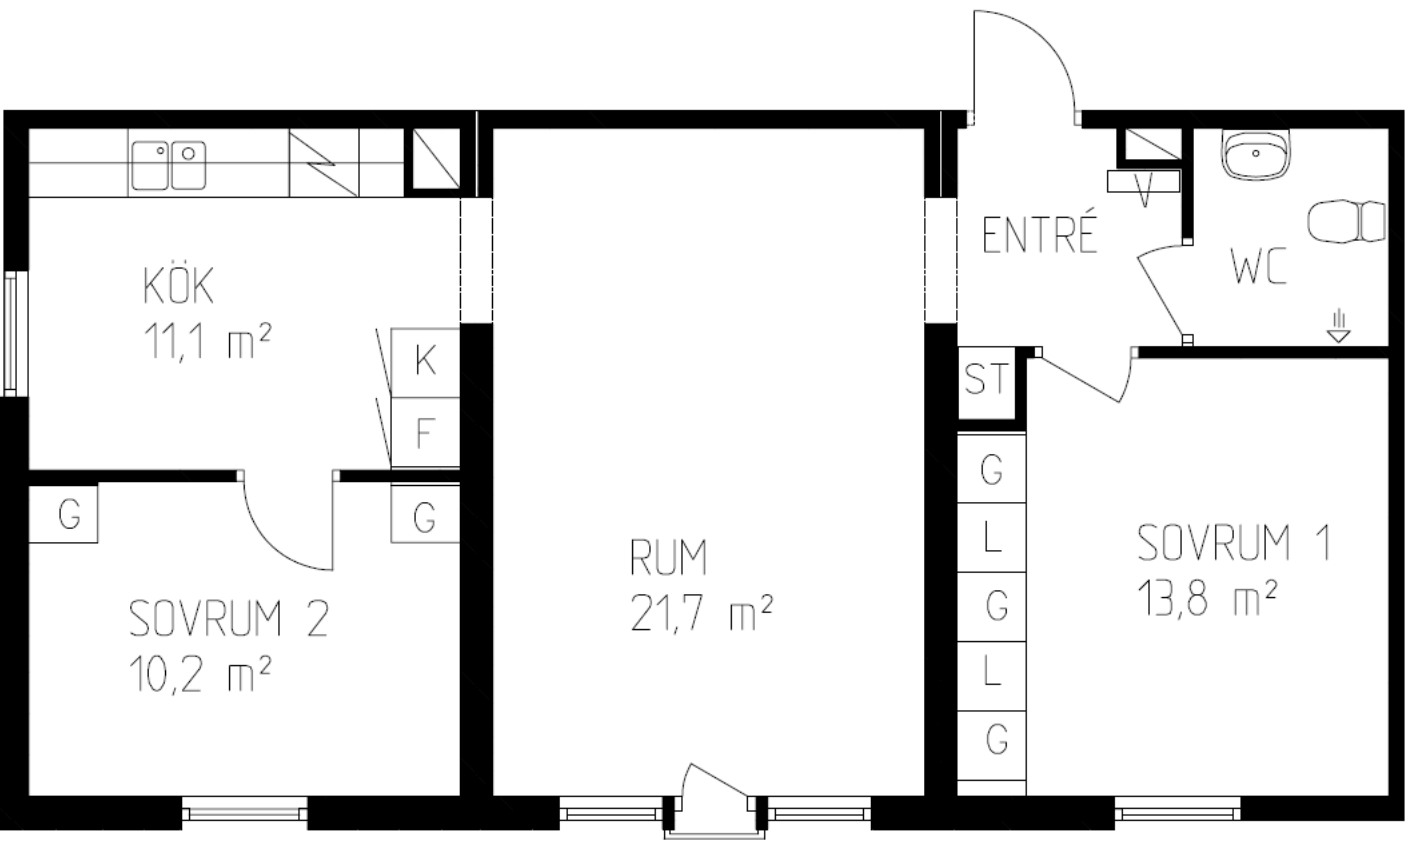

Tröskaregatan 10

3 rum och kök 68,4 m²

TECKENFÖRKLARING:

- ST = STÅDSKÅP
- G = GARDEROB
- L = LINNESKÅP
- KF = KYL/FRYS
- SPIS = SPIS