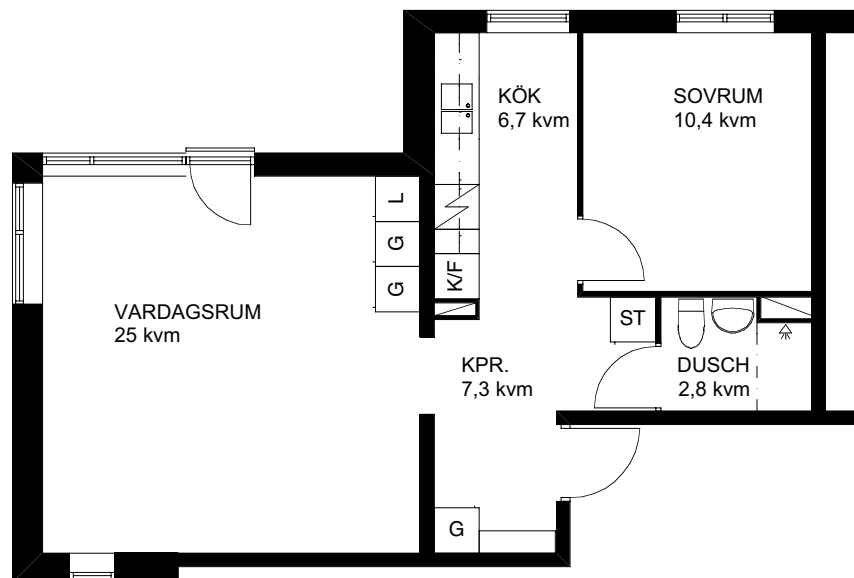

ISSKRAPAN

TROSKAREG_53_53_9_A

TRÖSKAREGATAN 53
2 RUM OCH KÖK 53,9 kvm

LÄGENHETSNUMMER:

94F5310

94F5340

G	GARDEROB
L	LINNESKÅP
ST	STÄDSKÅP
K/F	KYL/FRYSSKÅP